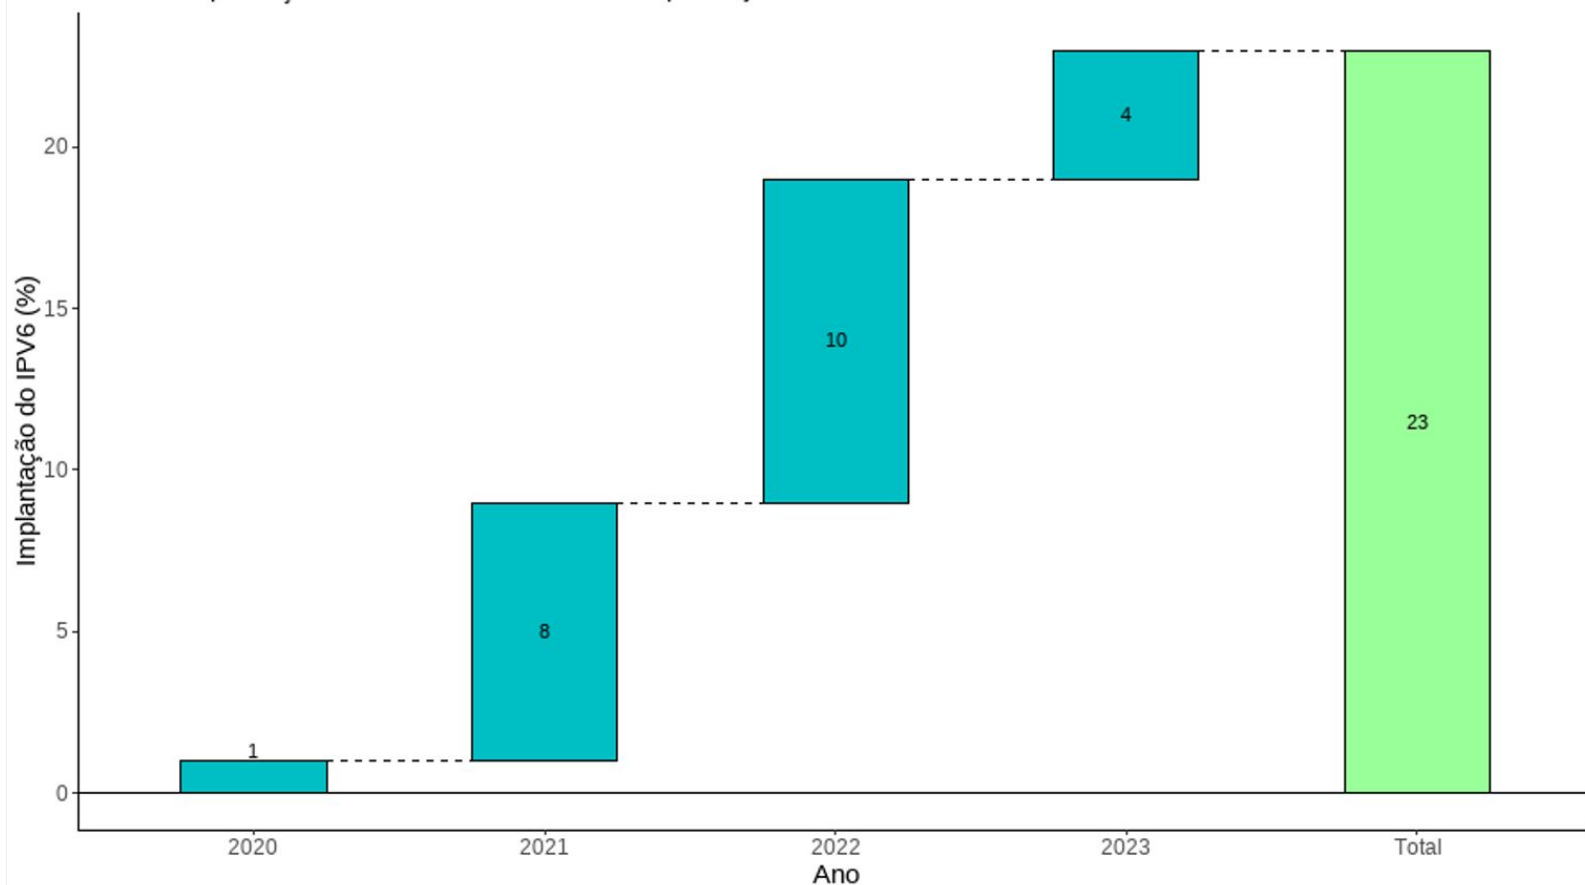

3. Portal do AS

<https://pas.nic.br>

Ative para seu provedor.

O que fazemos com os dados do SIMET?

Aumento do uso de IPV6

Taxa de implantação em Porto Velho e nos municípios adjacentes

Metodologia: A Implantação do IPV6 corresponde à fração de medições (SIMET) acumuladas que detectaram conectividade em IPV6.