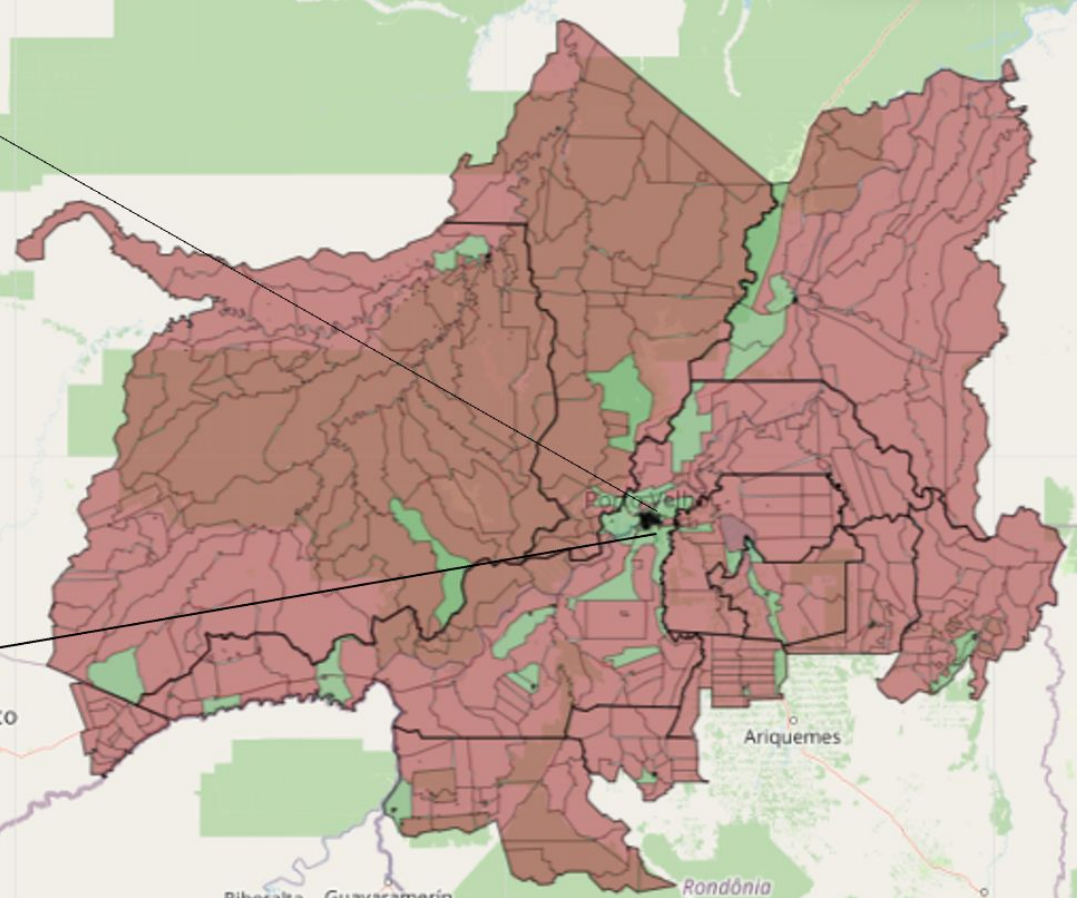

Presença de Fibra em Porto Velho e nos municípios adjacentes (Por Setor censitário)

Presença de Fibra

- Sim
- Não detectada

Fonte: Modelo de classificação de Tecnologias de Acesso CEPTRONIC.br.