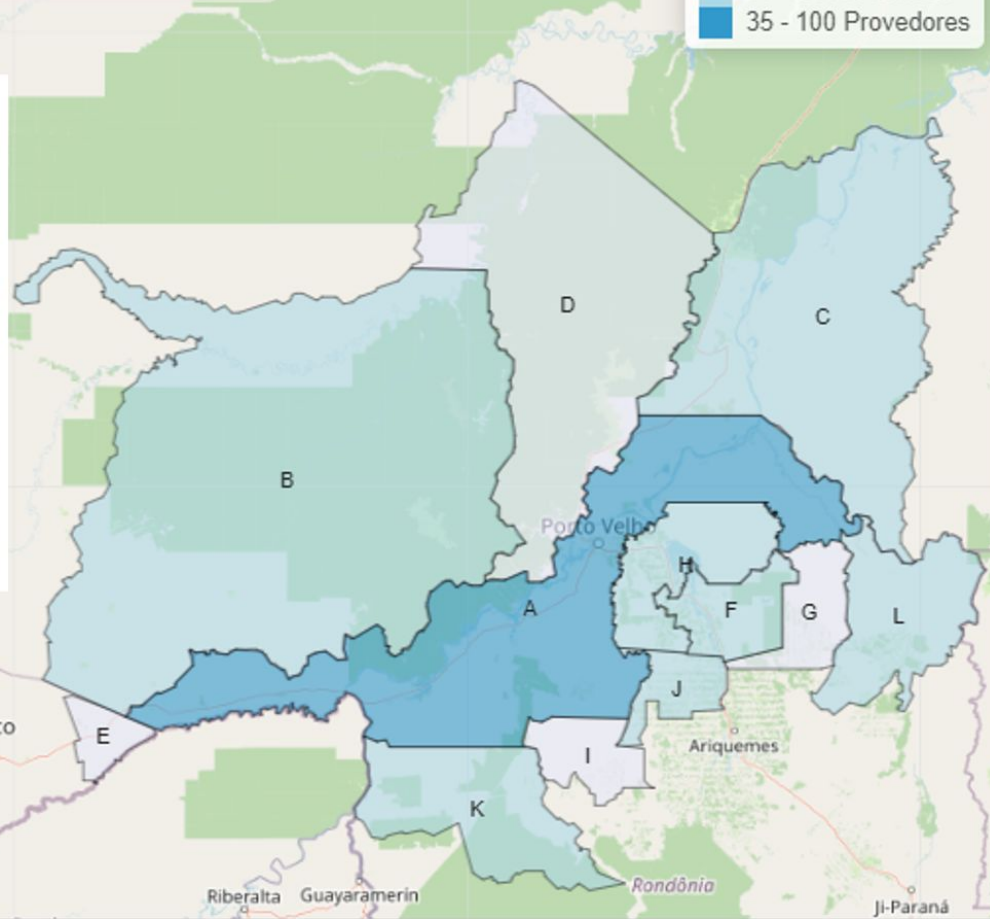

3. Portal do AS

<https://pas.nic.br>

Ative para seu provedor.

O que fazemos com os dados do SIMET?

Aumento do uso de IPV6

Taxa de implantação em Porto Velho e nos municípios adjacentes

Metodologia: A Implantação do IPV6 corresponde à fração de medições (SIMET) acumuladas que detectaram conectividade em IPV6.

Presença de Provedores em Porto Velho e nos municípios adjacentes

Qtd. de Provedores

- 01 - 10 Provedores
- 11 - 35 Provedores
- 35 - 100 Provedores

Letra	Município	População	N° de Provedores	Provedor/10 mil Hab.
A	PORTO VELHO	460.434	61	1
B	LÁBREA	45.448	17	4
C	HUMAITÁ	57.473	22	4
D	CANUTAMA	16.869	10	6
E	ACRELÂNDIA	14.021	6	4
F	ITAPUÃ DO OESTE	8.548	11	13
G	CUJUBIM	14.863	7	5
H	CANDEIAS DO JAMARI	22.310	20	9
I	BURITIS	27.992	9	3
J	ALTO DO PARAÍSO	16.320	11	7
K	NOVA MAMORÉ	25.444	14	6
L	MACHADINHO D'OESTE	30.707	11	4