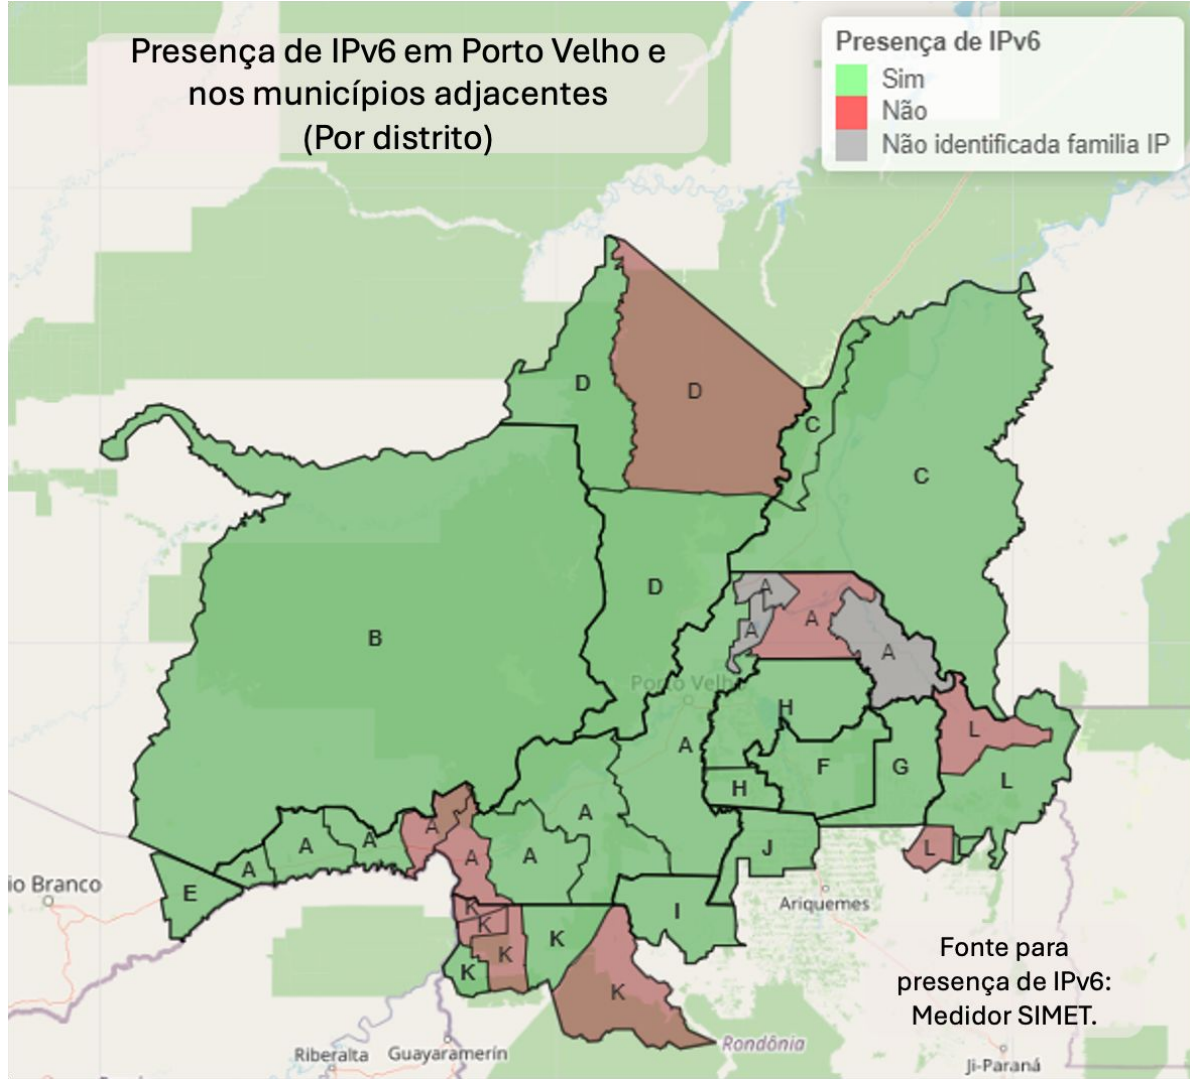

3. Portal do AS

<https://pas.nic.br>

Ative para seu provedor.

O que fazemos com os dados do SIMET?

Aumento do uso de IPV6

Taxa de implantação em Porto Velho e nos municípios adjacentes

Metodologia: A Implantação do IPV6 corresponde à fração de medições (SIMET) acumuladas que detectaram conectividade em IPV6.

Presença de Provedores em Porto Velho e nos municípios adjacentes

Qtd. de Provedores

- 01 - 10 Provedores
- 11 - 35 Provedores
- 35 - 100 Provedores

Letra	Município	População	N° de Provedores	Provedor/10 mil Hab.
A	PORTO VELHO	460.434	61	1
B	LÁBREA	45.448	17	4
C	HUMAITÁ	57.473	22	4
D	CANUTAMA	16.869	10	6
E	ACRELÂNDIA	14.021	6	4
F	ITAPUÃ DO OESTE	8.548	11	13
G	CUJUBIM	14.863	7	5
H	CANDEIAS DO JAMARI	22.310	20	9
I	BURITIS	27.992	9	3
J	ALTO DO PARAÍSO	16.320	11	7
K	NOVA MAMORÉ	25.444	14	6
L	MACHADINHO D'OESTE	30.707	11	4

Fonte para o N° de Provedores:
Medidor SIMET.

Distribuição de velocidade de download*

*Mediana da velocidade de download, por dispositivo, em 2023

Presença de IPv6 em Porto Velho e nos municípios adjacentes (Por distrito)

Presença de IPv6

- Sim
- Não
- Não identificada família IP

Fonte para presença de IPv6:
Medidor SIMET.

Presença de Fibra em Porto Velho e nos municípios adjacentes (Por Setor censitário)

Presença de Fibra