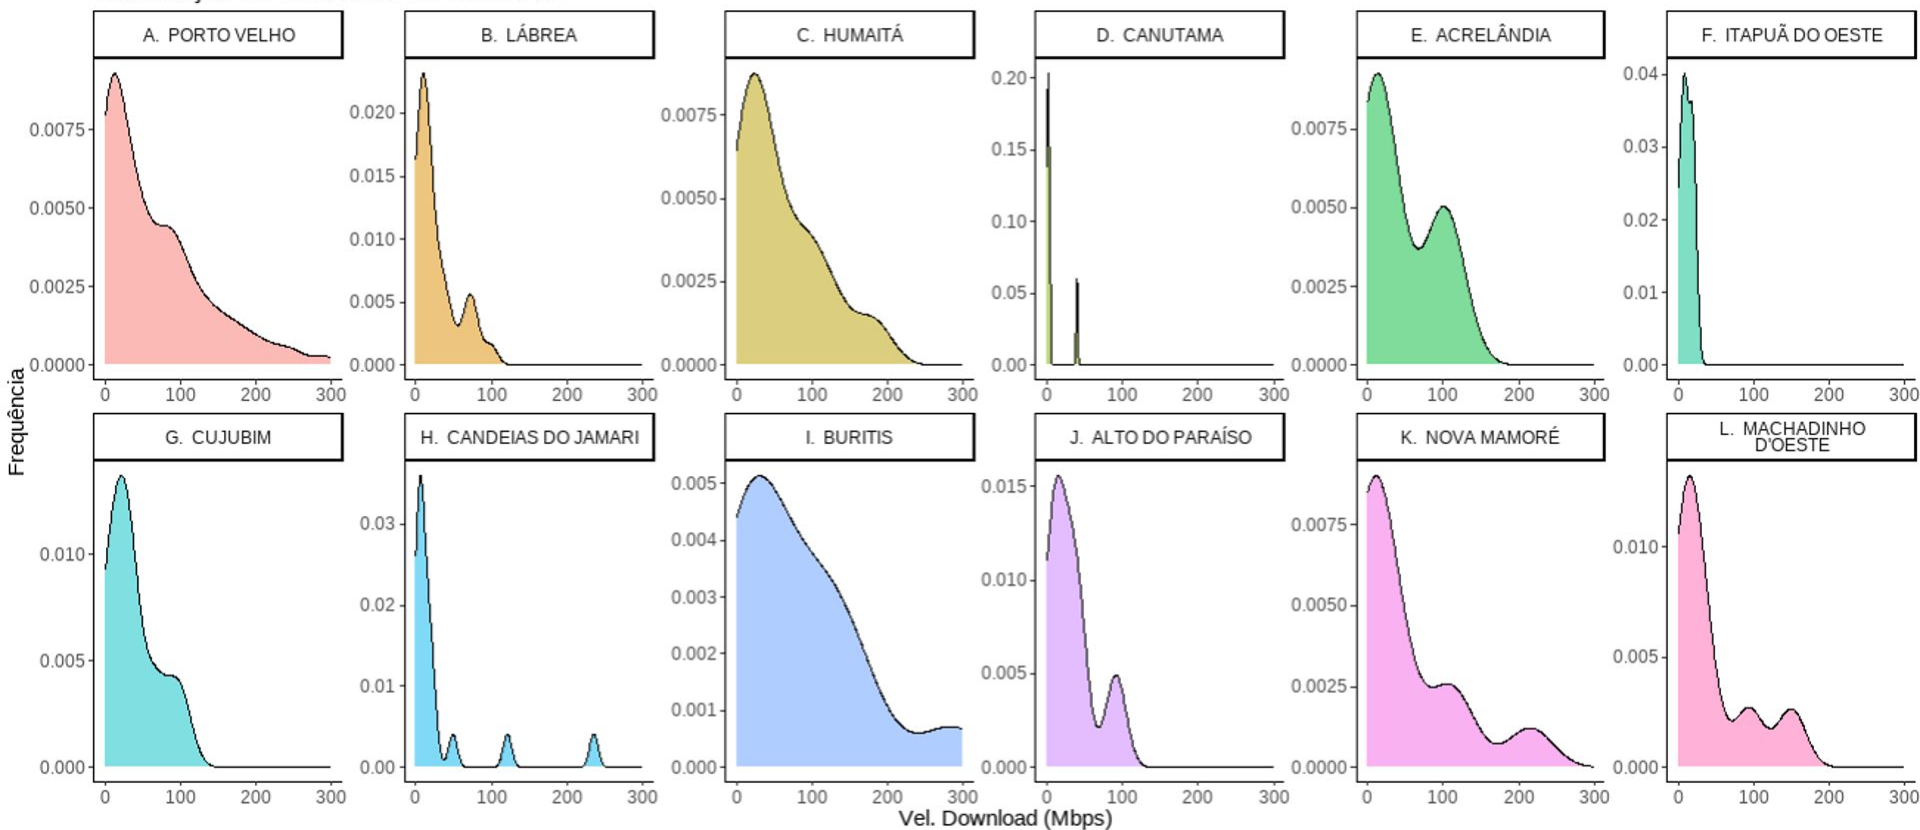

Presença de Provedores em Porto Velho e nos municípios adjacentes

Qtd. de Provedores

- 01 - 10 Provedores
- 11 - 35 Provedores
- 35 - 100 Provedores

Letra	Município	População	N° de Provedores	Provedor/10 mil Hab.
A	PORTO VELHO	460.434	61	1
B	LÁBREA	45.448	17	4
C	HUMAITÁ	57.473	22	4
D	CANUTAMA	16.869	10	6
E	ACRELÂNDIA	14.021	6	4
F	ITAPUÃ DO OESTE	8.548	11	13
G	CUJUBIM	14.863	7	5
H	CANDEIAS DO JAMARI	22.310	20	9
I	BURITIS	27.992	9	3
J	ALTO DO PARAÍSO	16.320	11	7
K	NOVA MAMORÉ	25.444	14	6
L	MACHADINHO D'OESTE	30.707	11	4

Fonte para o N° de Provedores:
Medidor SIMET.

Distribuição de velocidade de download*

*Mediana da velocidade de download, por dispositivo, em 2023

Presença de IPv6 em Porto Velho e nos municípios adjacentes (Por distrito)

Presença de IPv6

- Sim
- Não
- Não identificada família IP

Fonte para presença de IPv6:
Medidor SIMET.

Presença de Fibra em Porto Velho e nos municípios adjacentes (Por Setor censitário)

Presença de Fibra