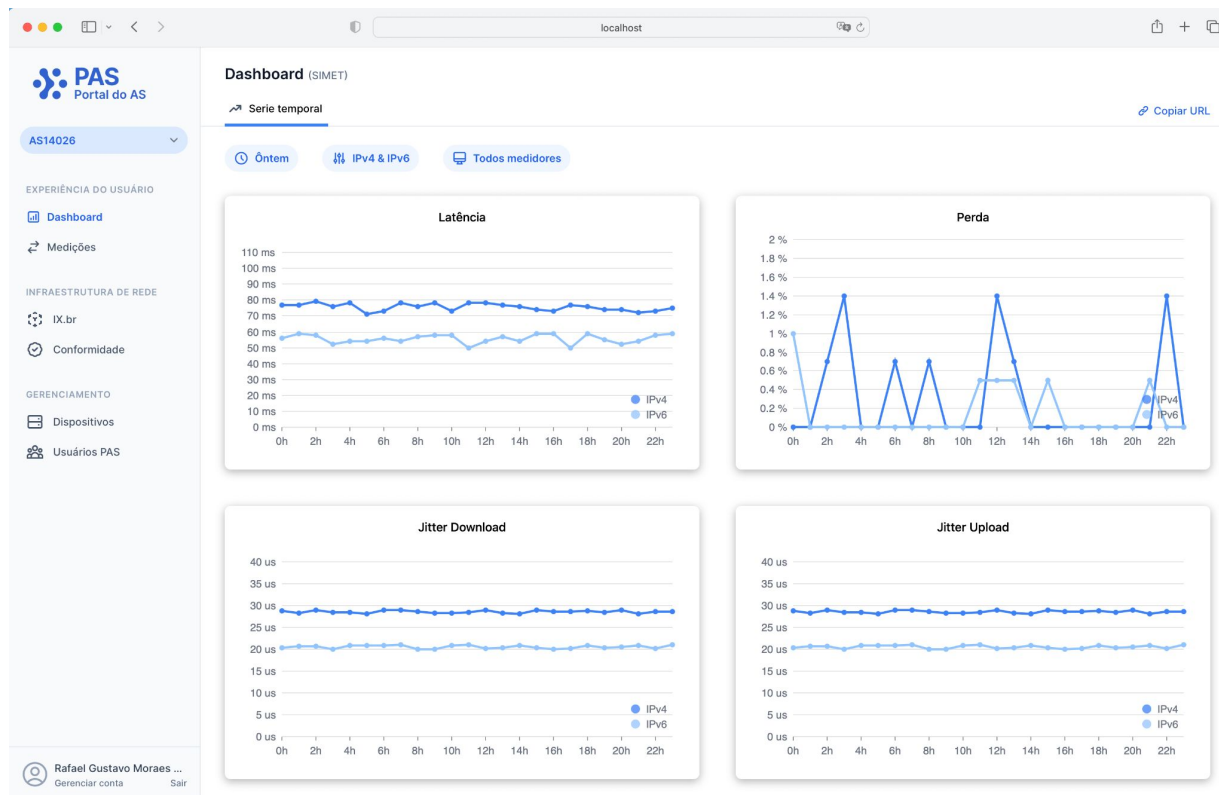

- O servidor do provedor é a escolha padrão.
- O usuário pode alterar o servidor.

1. Servidor SIMET

Sonda de medição que acompanha o servidor SIMET.

Como ocorre a medição?

- Conexão com o IX.br
- Alcance de sistemas autônomos
- Métricas de performance
- Métricas de conformidade técnica

<https://pas.nic.br/docs/servidor-simet>

2. Medidores Simet

Medidores usados
pelo **cliente do
provedor.**

Família de medidores Simet

- Simet Box
- Simet Web
- Simet Mobile Android e iOS
- Simet Educação / Saúde

3. Portal do AS (PAS)

Portal único para o provedor acessar os dados de todos os projetos de medição do Simet / NIC.br.

3. Portal do AS (PAS)

Medições

IPv4 & IPv6

Todas as Medições

Todos os medidores

Hoje