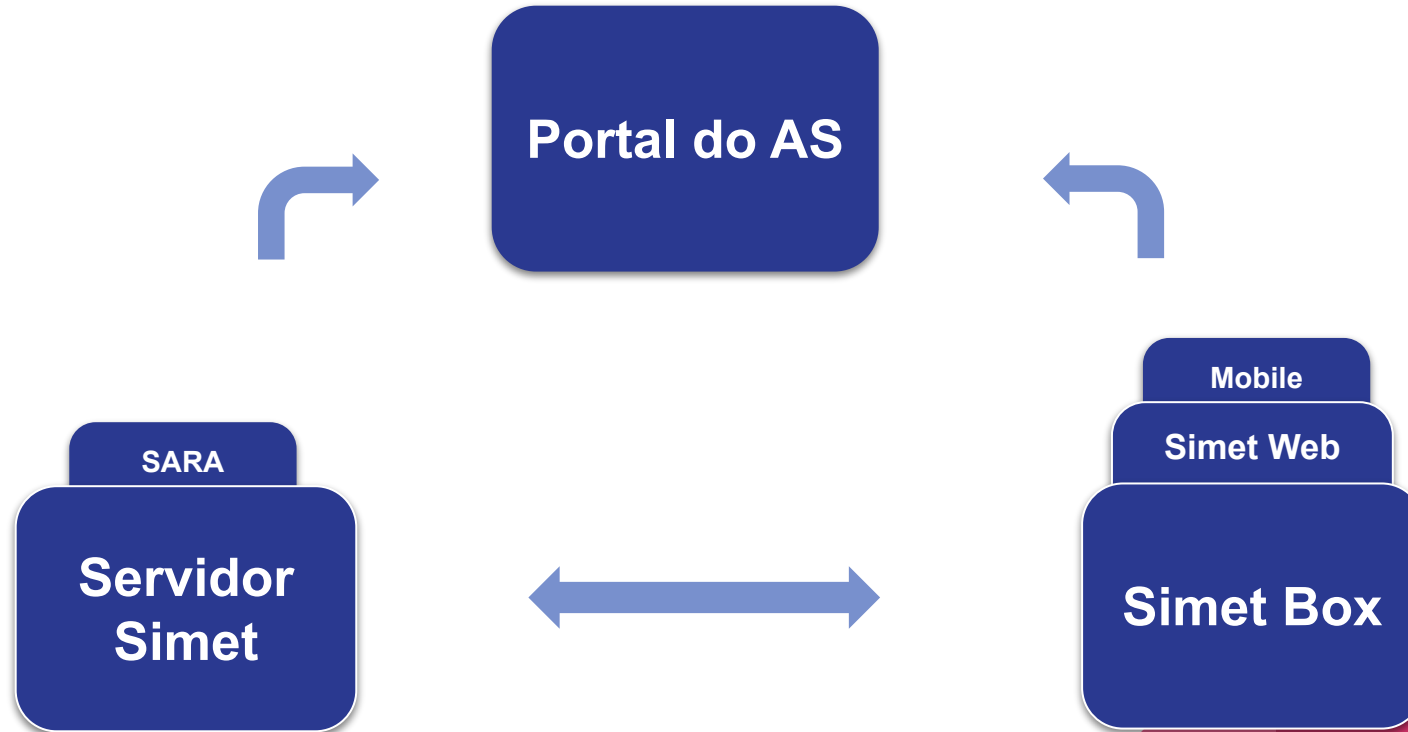

SIMET para Provedores

Uma solução para monitorar
a qualidade da sua Internet.

Holger Wiehen | NIC.br | holger@nic.br

A proposta do SIMET

Partindo da experiência com medição de qualidade de Internet,

Ajudar o provedor a

Compreender, manter e melhorar a qualidade do seu serviço

Com monitoramento de fácil implantação.

Solução SIMET para Provedores

1. Servidor SIMET

O **servidor de teste** do SIMET na rede do provedor.

Como ocorre a medição?

- O servidor do provedor é a escolha padrão.
- O usuário pode alterar o servidor.

1. Servidor SIMET

Sonda de medição que acompanha o servidor SIMET.

Como ocorre a medição?

- Conexão com o IX.br
- Alcance de sistemas autônomos
- Métricas de performance
- Métricas de conformidade técnica